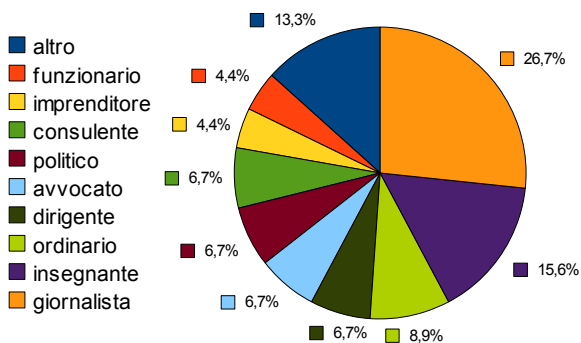

dati: camera.it

elaborazione: mariotrabucco.net

Tabella1

femmine	21	46,67
maschi	24	53,33
diploma	14	31,11
laurea o più	31	68,89
altro	6	13,33
funzionario	2	4,44
imprenditore	2	4,44
consulente	3	6,67
politico	3	6,67
avvocato	3	6,67
dirigente	3	6,67
ordinario	4	8,89
insegnante	7	15,56
giornalista	12	26,67
moda	1	2,22
beni culturali	2	4,44
sport	2	4,44
spettacolo	3	6,67
università	5	11,11
scuola	7	15,56
?	11	24,44
editoria	14	31,11

dati: camera.it      elaborazione: mariotrabucco.net

Tabella1

Tabella1

rapporto uomini:donne

titolo di studio

professione

competenza

dati: camera.it